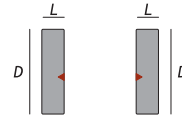

## Sedežni elementi

Seating elements  
Elementi za sjedenje  
Sitzelemente

Enosed / 1-seater Jednosjed / 1-sitzer	
L = 70 cm	11/0
L = 80 cm	12/0
L = 90 cm	13/0
L = 100 cm	14/0
Dvosjed / 2-seater Dvosjed / 2-sitzer	
L = 120 cm	21/0
L = 140 cm	22/0
L = 160 cm	23/0
L = ?	

## Ležalniki

Recliners  
Ležajevi  
Liegen

D = 140 cm, L = 70 cm	L11/0
D = 140 cm, L = 80 cm	L12/0
D = 140 cm, L = 90 cm	L13/0
D = 160 cm, L = 70 cm	L21/0
D = 160 cm, L = 80 cm	L22/0
D = 160 cm, L = 90 cm	L23/0
D = 180 cm, L = 70 cm	L31/0
D = 180 cm, L = 80 cm	L32/0
D = 180 cm, L = 90 cm	L33/0
D = 200 cm, L = 70 cm	L41/0
D = 200 cm, L = 80 cm	L42/0
D = 200 cm, L = 90 cm	L43/0
D = ?, L = ?	

## Hrbet - stranica

Armrest  
Naslon za roku  
Armlehne

D = 100 cm, L = 30 cm	ST/100
D = 110 cm, L = 30 cm	ST/110
D = 140 cm, L = 30 cm	ST/140
D = 160 cm, L = 30 cm	ST/160
D = 180 cm, L = 30 cm	ST/180
D = 200 cm, L = 30 cm	ST/200
D = ?, L = ?	

### Kotni ležalnik je sestavljen iz:

- ▶ sedežni element po izbiri
- ▶ naslon za roke L = 30 cm