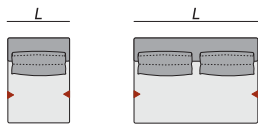

## Sedežni elementi

Seating elements  
Elementi za sjedenje  
Sitzelemente

Enosed / 1-seater Jednosjed / 1-sitzer	
L = 70 cm	11/0
L = 80 cm	12/0
L = 90 cm	13/0
L = 100 cm	14/0
Dvosjed / 2-seater Dvosjed / 2-sitzer	
L = 120 cm	21/0
L = 140 cm	22/0
L = 160 cm	23/0
L = ?	

## Ležalniki

Recliners  
Ležajevi  
Liegen

D = 140 cm, L = 70 cm	L11/0
D = 140 cm, L = 80 cm	L12/0
D = 140 cm, L = 90 cm	L13/0
D = 160 cm, L = 70 cm	L21/0
D = 160 cm, L = 80 cm	L22/0
D = 160 cm, L = 90 cm	L23/0
D = 180 cm, L = 70 cm	L31/0
D = 180 cm, L = 80 cm	L32/0
D = 180 cm, L = 90 cm	L33/0
D = 200 cm, L = 70 cm	L41/0
D = 200 cm, L = 80 cm	L42/0
D = 200 cm, L = 90 cm	L43/0
D = ?, L = ?	

## Hrbet - stranica

Armrest  
Naslon za roku  
Armlehne

D = 100 cm, L = 30 cm	ST/100
D = 110 cm, L = 30 cm	ST/110
D = 140 cm, L = 30 cm	ST/140
D = 160 cm, L = 30 cm	ST/160
D = 180 cm, L = 30 cm	ST/180
D = 200 cm, L = 30 cm	ST/200
D = ?, L = ?	

### Kotni ležalnik je sestavljen iz:

- ▶ sedežni element po izbiri
- ▶ naslon za roke L = 30 cm