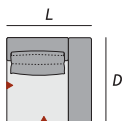

## Ležalniki

Recliners  
Ležajevi  
Liegen

D = 140 cm, L = 70 cm	L11/0
D = 140 cm, L = 80 cm	L12/0
D = 140 cm, L = 90 cm	L13/0
D = 160 cm, L = 70 cm	L21/0
D = 160 cm, L = 80 cm	L22/0
D = 160 cm, L = 90 cm	L23/0
D = 180 cm, L = 70 cm	L31/0
D = 180 cm, L = 80 cm	L32/0
D = 180 cm, L = 90 cm	L33/0
D = 200 cm, L = 70 cm	L41/0
D = 200 cm, L = 80 cm	L42/0
D = 200 cm, L = 90 cm	L43/0
D = ?, L = ?	

## Hrbet - stranica

Armrest  
Naslon za roku  
Armlehne

D = 100 cm, L = 30 cm	ST/100
D = 110 cm, L = 30 cm	ST/110
D = 140 cm, L = 30 cm	ST/140
D = 160 cm, L = 30 cm	ST/160
D = 180 cm, L = 30 cm	ST/180
D = 200 cm, L = 30 cm	ST/200
D = ?, L = ?	

## Kotni ležalniki / Kotni element

Corner recliners / Corner unit  
Kutni ležajevi / Kutni element  
Eckliegen / Eckelement

### Kotni ležalnik je sestavljen iz:

- ▶ sedežni element po izbiri
- ▶ naslon za roke L = 30 cm