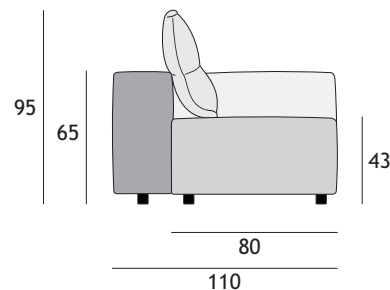

## Hrbet - stranica

Armrest  
Naslon za roku  
Armlehne

D = 100 cm, L = 30 cm	ST/100
D = 110 cm, L = 30 cm	ST/110
D = 140 cm, L = 30 cm	ST/140
D = 160 cm, L = 30 cm	ST/160
D = 180 cm, L = 30 cm	ST/180
D = 200 cm, L = 30 cm	ST/200
D = ?, L = ?	

### Kotni element je sestavljen iz:

- ▶ sedežni element L = 80 cm
- ▶ naslon za roke L = 30 cm

## Tabure - premični OZ

Tabouret - movable end  
Tabure - pomični kraj  
Taburett - bewegliches Ende

D = 70 cm, L = 110 cm	OZ 70x110
D = 80 cm, L = 110 cm	OZ 80x110
D = 90 cm, L = 110 cm	OZ 90x110
D = ?, L = ?	

## Tabure

Tabouret  
Tabure  
Taburett

D = 70 cm, L = 70 cm	T10/70
D = 80 cm, L = 80 cm	T20/80
D = 90 cm, L = 90 cm	T30/90
D = ?, L = ?	