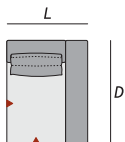

## Ležalniki

Recliners  
Ležajevi  
Liegen

D = 140 cm, L = 70 cm	L11/0
D = 140 cm, L = 80 cm	L12/0
D = 140 cm, L = 90 cm	L13/0
D = 160 cm, L = 70 cm	L21/0
D = 160 cm, L = 80 cm	L22/0
D = 160 cm, L = 90 cm	L23/0
D = 180 cm, L = 70 cm	L31/0
D = 180 cm, L = 80 cm	L32/0
D = 180 cm, L = 90 cm	L33/0
D = 200 cm, L = 70 cm	L41/0
D = 200 cm, L = 80 cm	L42/0
D = 200 cm, L = 90 cm	L43/0
D = ?, L = ?	

## Hrbet - stranica

Armrest  
Naslon za roku  
Armlehne

D = 100 cm, L = 30 cm	ST/100
D = 110 cm, L = 30 cm	ST/110
D = 140 cm, L = 30 cm	ST/140
D = 160 cm, L = 30 cm	ST/160
D = 180 cm, L = 30 cm	ST/180
D = 200 cm, L = 30 cm	ST/200
D = ?, L = ?	

## Kotni ležalniki / Kotni element

Corner recliners / Corner unit  
Kutni ležajevi / Kutni element  
Eckliegen / Eckelement