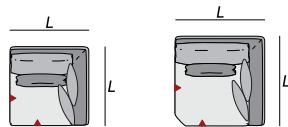

Naslon za roko

rmrest
Naslon za roko
Armlehne

0/6S	L = 30 cm	0/7S
0/6	L = 30 cm	0/7
	L = ?	

Odprt zaključek

Open end
Otvoreni krajni element
Offenen Ende

01/4S	L = 40 cm	01/5S
02/4S	L = 50 cm	02/5S
03/4S	L = 60 cm	03/5S
01/4	L = 40 cm	01/5
02/4	L = 50 cm	02/5
03/4	L = 60 cm	03/5
	L = ?	

Ležalniki

Recliners
Ležajevi
Liegen

D = 160 cm, L = 70 cm	L12/0
D = 160 cm, L = 80 cm	L13/0
D = 160 cm, L = 90 cm	L14/0
D = 180 cm, L = 70 cm	L22/0
D = 180 cm, L = 80 cm	L23/0
D = 180 cm, L = 90 cm	L24/0
D = 200 cm, L = 70 cm	L32/0
D = 200 cm, L = 80 cm	L33/0
D = 200 cm, L = 90 cm	L34/0
D = ?, L = ?	

Kotni element

Corner unit
Kutni element
Eckelement

Kotni element / Corner unit Kutni element / Eckelement	
L = 105 cm	5/5
Kotni element XL / Corner unit XL Kutni element XL / Eckelement XL	
L = 120 cm	5/6
Kotni element porezan / Corner unit cut Kutni element rezan / Eckelement geschnitten	
L = 120 cm	5/7

Željena dimenzija
Your dimension
Željena dimenzija
Gewünschte Abmessung

Polica

Shelf
Polica
Schelf

L = 30 cm	0/PS30
L = 40 cm	0/PS40
L = 30 cm	0/P30
L = 40 cm	0/P40
L = ?	

Element na nogah

Tabure

Tabouret
Tabure
Taburett