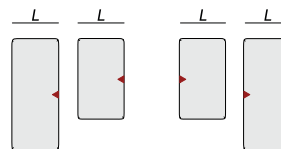

Sedežni elementi

Seating elements
Elementi za sedenje
Sitzelemente

Enosed / 1-seater Jednosjed / 1-sitzer	
L = 60 cm	11/0
L = 70 cm	12/0
L = 80 cm	13/0
L = 90 cm	14/0
Dvosjed / 2-seater Dvosjed / 2-sitzer	
L = 120 cm	21/0
L = 140 cm	22/0
L = 160 cm	23/0
L = 180 cm	24/0
L = ?	

Naslon za roko

rmrest
Naslon za roko
Armlehne

0/6S	L = 30 cm	0/7S
0/6	L = 30 cm	0/7
	L = ?	

Odprt zaključek

Open end
Otvoreni krajni element
Offenen Ende

01/4S	L = 40 cm	01/5S
02/4S	L = 50 cm	02/5S
03/4S	L = 60 cm	03/5S
01/4	L = 40 cm	01/5
02/4	L = 50 cm	02/5
03/4	L = 60 cm	03/5
	L = ?	

Ležalniki

Recliners
Ležajevi
Liegen

D = 160 cm, L = 70 cm	L12/0
D = 160 cm, L = 80 cm	L13/0
D = 160 cm, L = 90 cm	L14/0
D = 180 cm, L = 70 cm	L22/0
D = 180 cm, L = 80 cm	L23/0
D = 180 cm, L = 90 cm	L24/0
D = 200 cm, L = 70 cm	L32/0
D = 200 cm, L = 80 cm	L33/0
D = 200 cm, L = 90 cm	L34/0
D = ?, L = ?	

Kotni element

Corner unit
Kutni element
Eckelement

Kotni element / Corner unit Kutni element / Eckelement	
L = 105 cm	5/5
Kotni element XL / Corner unit XL Kutni element XL / Eckelement XL	
L = 120 cm	5/6
Kotni element porezan / Corner unit cut Kutni element rezan / Eckelement geschnitten	
L = 120 cm	5/7