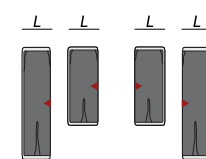

Ležalniki

Recliners
Ležajevi
Liegen

D = 160 cm, L = 70 cm	L12/0
D = 160 cm, L = 80 cm	L13/0
D = 160 cm, L = 90 cm	L14/0
D = 180 cm, L = 70 cm	L22/0
D = 180 cm, L = 80 cm	L23/0
D = 180 cm, L = 90 cm	L24/0
D = 200 cm, L = 70 cm	L32/0
D = 200 cm, L = 80 cm	L33/0
D = 200 cm, L = 90 cm	L34/0
D = ?, L = ?	

Kotni element

Corner unit
Kutni element
Eckelement

Kotni element / Corner unit Kutni element / Eckelement	
L = 105 cm	5/5
Kotni element XL / Corner unit XL Kutni element XL / Eckelement XL	
L = 120 cm	5/6
Kotni element porezan / Corner unit cut Kutni element rezan / Eckelement geschnitten	
L = 120 cm	5/7

Željena dimenzija
Your dimension
Željena dimenzija
Gewünschte Abmessung

Polica

Shelf
Polica
Schelf

L = 30 cm	0/PS30
L = 40 cm	0/PS40
L = 30 cm	0/P30
L = 40 cm	0/P40
L = ?	

Element na nogah

Tabure

Tabouret
Tabure
Taburett

D = 60 cm, L = 80 cm	T60
D = 70 cm, L = 90 cm	T70
D = ?, L = ?	

Iz elementov lahko sestavimo različne postavitve

We can provide various installations from the elements.
Elementi se mogu složiti na različite načine.