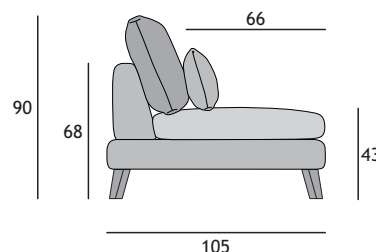

Ležalniki

Recliners
Ležajevi
Liegen

D = 160 cm, L = 70 cm	L12/0
D = 160 cm, L = 80 cm	L13/0
D = 160 cm, L = 90 cm	L14/0
D = 180 cm, L = 70 cm	L22/0
D = 180 cm, L = 80 cm	L23/0
D = 180 cm, L = 90 cm	L24/0
D = 200 cm, L = 70 cm	L32/0
D = 200 cm, L = 80 cm	L33/0
D = 200 cm, L = 90 cm	L34/0
D = ?, L = ?	

Kotni element

Corner unit
Kutni element
Eckelement

Kotni element / Corner unit Kutni element / Eckelement	
L = 105 cm	5/5
Kotni element XL / Corner unit XL Kutni element XL / Eckelement XL	
L = 120 cm	5/6
Kotni element porezan / Corner unit cut Kutni element rezan / Eckelement geschnitten	
L = 120 cm	5/7

Željena dimenzija
Your dimension
Željena dimenzija
Gewünschte Abmessung

Polica

Shelf
Polica
Schelf

L = 30 cm	0/PS30
L = 40 cm	0/PS40
L = 30 cm	0/P30
L = 40 cm	0/P40
L = ?	

Element na nogah

Tabure

Tabouret
Tabure
Taburett

D = 60 cm, L = 80 cm	T60
D = 70 cm, L = 90 cm	T70
D = ?, L = ?	

Iz elementov lahko sestavimo različne postavitve

We can provide various installations from the elements.
Elementi se mogu složiti na različite načine.