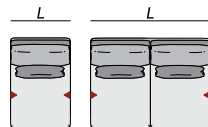

TENDER

Sedežni elementi S

Seating elements S
Elementi za sedenje S
Sitzelemente S

Enosed / 1-seater Jednosjed / 1-sitzer	
L = 60 cm	11S/0
L = 70 cm	12S/0
L = 80 cm	13S/0
L = 90 cm	14S/0
Dvosjed / 2-seater Dvosjed / 2-sitzer	
L = 120 cm	21S/0
L = 140 cm	22S/0
L = 160 cm	23S/0
L = 180 cm	24S/0
L = ?	

Sedežni elementi

Seating elements
Elementi za sedenje
Sitzelemente

Enosed / 1-seater Jednosjed / 1-sitzer	
L = 60 cm	11/0
L = 70 cm	12/0
L = 80 cm	13/0
L = 90 cm	14/0
Dvosjed / 2-seater Dvosjed / 2-sitzer	
L = 120 cm	21/0
L = 140 cm	22/0
L = 160 cm	23/0
L = 180 cm	24/0
L = ?	

Naslon za roko

rmrest
Naslon za roko
Armlehne

0/6S	L = 30 cm	0/7S
0/6	L = 30 cm	0/7
	L = ?	

Odprt zaključek

Open end
Otvoreni krajni element
Offenen Ende

01/4S	L = 40 cm	01/5S
02/4S	L = 50 cm	02/5S
03/4S	L = 60 cm	03/5S
01/4	L = 40 cm	01/5
02/4	L = 50 cm	02/5
03/4	L = 60 cm	03/5
	L = ?	

Željena dimenzija
Your dimension
Željena dimenzija
Gewünschte Abmessung

Polica

Shelf
Polica
Schelf

L = 30 cm	0/PS30
L = 40 cm	0/PS40
L = 30 cm	0/P30
L = 40 cm	0/P40
L = ?	

Element na nogah

Tabure

Tabouret
Tabure
Taburett