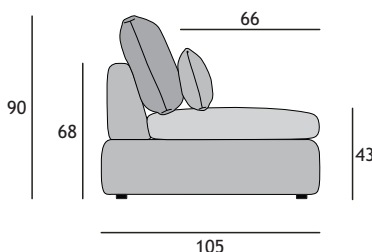

Ležalniki

Recliners
Ležajevi
Liegen

D = 160 cm, L = 70 cm	L12/0
D = 160 cm, L = 80 cm	L13/0
D = 160 cm, L = 90 cm	L14/0
D = 180 cm, L = 70 cm	L22/0
D = 180 cm, L = 80 cm	L23/0
D = 180 cm, L = 90 cm	L24/0
D = 200 cm, L = 70 cm	L32/0
D = 200 cm, L = 80 cm	L33/0
D = 200 cm, L = 90 cm	L34/0
D = ?, L = ?	

Kotni element

Corner unit
Kutni element
Eckelement

Kotni element / Corner unit Kutni element / Eckelement	
L = 105 cm	5/5
Kotni element XL / Corner unit XL Kutni element XL / Eckelement XL	
L = 120 cm	5/6
Kotni element porezan / Corner unit cut Kutni element rezan / Eckelement geschnitten	
L = 120 cm	5/7

Željena dimenzija
Your dimension
Željena dimenzija
Gewünschte Abmessung

Polica

Shelf
Polica
Schelf

L = 30 cm	0/PS30
L = 40 cm	0/PS40
L = 30 cm	0/P30
L = 40 cm	0/P40
L = ?	

Element na nogah

Tabure

Tabouret
Tabure
Taburett

D = 60 cm, L = 80 cm	T60
D = 70 cm, L = 90 cm	T70
D = ?, L = ?	

Iz elementov lahko sestavimo različne postavitve

We can provide various installations from the elements.
Elementi se mogu složiti na različite načine.