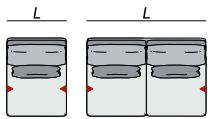

TENDER

Sedežni elementi S

Seating elements S
Elementi za sedenje S
Sitzelemente S

Enosed / 1-seater Jednosjed / 1-sitzer	
L = 60 cm	11S/0
L = 70 cm	12S/0
L = 80 cm	13S/0
L = 90 cm	14S/0
Dvosjed / 2-seater Dvosjed / 2-sitzer	
L = 120 cm	21S/0
L = 140 cm	22S/0
L = 160 cm	23S/0
L = 180 cm	24S/0
L = ?	

Sedežni elementi

Seating elements
Elementi za sedenje
Sitzelemente

Enosed / 1-seater Jednosjed / 1-sitzer	
L = 60 cm	11/0
L = 70 cm	12/0
L = 80 cm	13/0
L = 90 cm	14/0
Dvosjed / 2-seater Dvosjed / 2-sitzer	
L = 120 cm	21/0
L = 140 cm	22/0
L = 160 cm	23/0
L = 180 cm	24/0
L = ?	

Naslon za roko

rmrest
Naslon za roko
Armlehne

0/6S	L = 30 cm	0/7S
0/6	L = 30 cm	0/7
	L = ?	

Odprt zaključek

Open end
Otvoreni krajni element
Offenen Ende

01/4S	L = 40 cm	01/5S
02/4S	L = 50 cm	02/5S
03/4S	L = 60 cm	03/5S
01/4	L = 40 cm	01/5
02/4	L = 50 cm	02/5
03/4	L = 60 cm	03/5
	L = ?	

Kotni element

Corner unit
Kutni element
Eckelement

Kotni element / Corner unit Kutni element / Eckelement	
L = 105 cm	5/5
Kotni element XL / Corner unit XL Kutni element XL / Eckelement XL	
L = 120 cm	5/6
Kotni element porezan / Corner unit cut Kutni element rezan / Eckelement geschnitten	
L = 120 cm	5/7