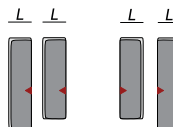

TENDER

Sedežni elementi S

Seating elements S
Elementi za sedenje S
Sitzelemente S

Enosed / 1-seater Jednosjed / 1-sitzer	
L = 60 cm	11S/0
L = 70 cm	12S/0
L = 80 cm	13S/0
L = 90 cm	14S/0
Dvosjed / 2-seater Dvosjed / 2-sitzer	
L = 120 cm	21S/0
L = 140 cm	22S/0
L = 160 cm	23S/0
L = 180 cm	24S/0
L = ?	

Sedežni elementi

Seating elements
Elementi za sedenje
Sitzelemente

Enosed / 1-seater Jednosjed / 1-sitzer	
L = 60 cm	11/0
L = 70 cm	12/0
L = 80 cm	13/0
L = 90 cm	14/0
Dvosjed / 2-seater Dvosjed / 2-sitzer	
L = 120 cm	21/0
L = 140 cm	22/0
L = 160 cm	23/0
L = 180 cm	24/0
L = ?	

Naslon za roko

rmrest
Naslon za roko
Armlehne

0/6S	L = 30 cm	0/7S
0/6	L = 30 cm	0/7
	L = ?	

Odprt zaključek

Open end
Otvoreni krajni element
Offenen Ende

01/4S	L = 40 cm	01/5S
02/4S	L = 50 cm	02/5S
03/4S	L = 60 cm	03/5S
01/4	L = 40 cm	01/5
02/4	L = 50 cm	02/5
03/4	L = 60 cm	03/5
	L = ?	

Kotni element

Corner unit
Kutni element
Eckelement

Kotni element / Corner unit Kutni element / Eckelement	
L = 105 cm	5/5
Kotni element XL / Corner unit XL Kutni element XL / Eckelement XL	
L = 120 cm	5/6
Kotni element porezan / Corner unit cut Kutni element rezan / Eckelement geschnitten	
L = 120 cm	5/7